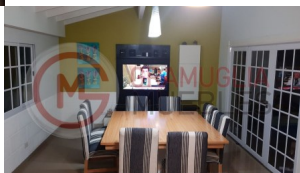

Mesa Cuadrada Lustre Paraíso + Base Pirámide Laqueada blanca

Mesas : Mesa Cuadrada Lustre Paraíso + Base Pirámide Laqueada blanca

Mesa Cuadrada 1.40 x 1.40 Tapa Paraíso Lustre Natural + Base Laqueada Pirámide (elecciones lustres y medidas)