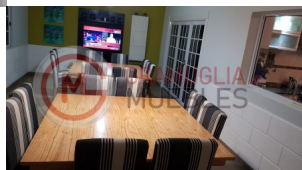

Mesa Cuadrada Lustre Paraíso + Base Pirámide Laqueada blanca

Mesas : Mesa Cuadrada Lustre Paraíso + Base Pirámide Laqueada blanca

Mesa Cuadrada 1.40 x 1.40 Tapa Paraíso Lustre Natural + Base Laqueada Pirámide (elecciones lustres y medidas)