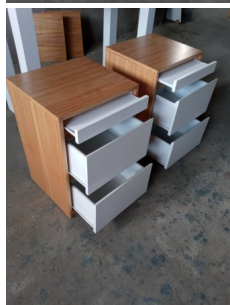

Mesas De Luz (Varios)

- Melamina - Laqueadas - Enchapadas - Paraíso Medidas 70x40x40 (medidas y colores personalizados)

Calificación: Sin calificación

Precio

Precio

[Haga una pregunta sobre este producto](#)