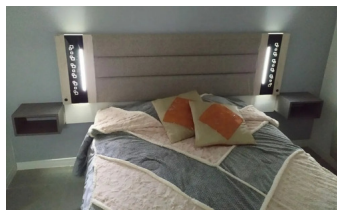

Respaldo Niza

Respaldo de cama, moderno y funcional, extremos con detalle en vidrio de color con micro grabado y luces led. Centro tapizado y acolchado de espuma

Calificación: Sin calificación

Precio

Precio